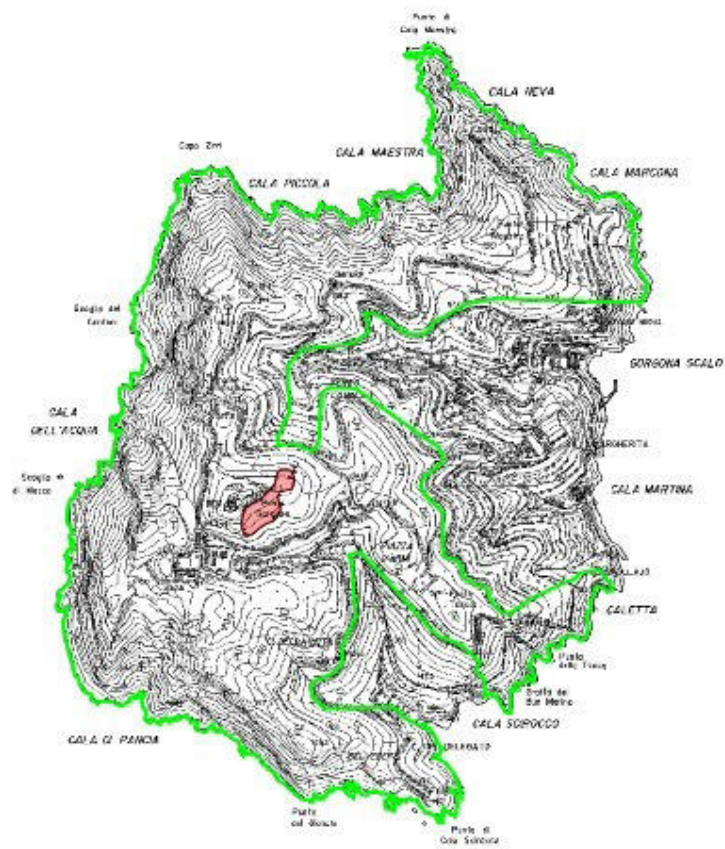

Parco nazionale dell'Arcipelago toscano

CARTA DEGLI INCENDI DELLA SERIE STORICA 1994 - 2008
Isola di Gorgona
scala 1 : 15.000

legenda

-  incendi su vaste superfici
-  incendi localizzati
-  limite parco nazionale